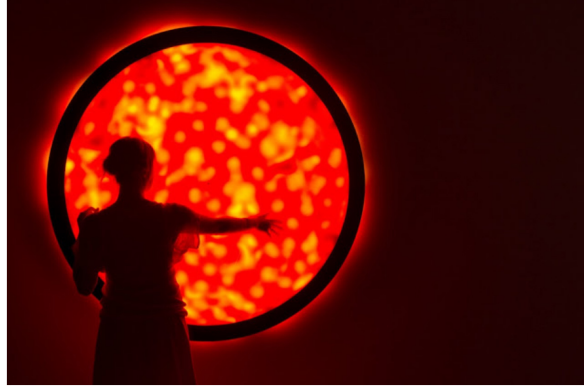

ÖZLEM (YAN) DEVRİM

4 Eylül 2013

BORUSAN Contemporary – RAFAEL LOZANO-HEMMER – Vicious Circular Breathing

RAFAEL LOZANO-HEMMER

Vicious Circular Breathing

Küratör: **Kathleen Forde**

14 Eylül 2013 - 16 Şubat 2014

basın bülteni

Rafael Lozano-Hemmer'in yeni ve son dönem eserlerinden oluşan bu sergi, sanatçının kişisel ve duygusal çağrışımlar yaratan sanatının, yaşamsal belirtileri içeren ve onları harekete geçiren doğasını keşfediyor. Yerleştirmelerin tümü, atan bir kalp, nefes alan bir beden ve insan iletişiminin temel taşı olan ses gibi ana fiziksel edimlere odaklanıyor.

Müze ziyaretçisinin nefesi, konuşması ve nabızı, sergideki yerleştirmelerin içeriğini oluşturuyor; bu, sadece yapayalnız benliğimizin önemini değil, aynı zamanda bireyin karmaşık kolektif hayattaki konumunu da hatırlatıyor.

Çok disiplinliliğin göze çarptığı bu sergide, mekâna özgü eserler, yeni sipariş edilmiş büyük ebattaki yapıtların yanı sıra galerilerde sergilenen işler ve canlı performanslar yer alıyor.

Sergide yer alan eserler, biometrik sensörler, LED ışıklar, özel yazılımlar, robot projektörler, motorlu makineler gibi farklı seviyede teknolojilerle üretilmiş malzemelerin dışında hava, kese kâğıdı ve tabii ki insanları kapsıyor.

[Rafael Lozano-Hemmer WEB >>](#)

[Kathleen Forde WEB >>](#)

BORUSAN CONTEMPORARY

Baltalımanı Hisar Cad. Perili Köşk No:5 Rumeli Hisarı/Sarıyer, İstanbul

Tel.: +90 212 393 52 00

[Borusan WEB >>](#)

[Borusan INFO >>](#)

[Borusan TWITTER >>](#)

[Borusan FACEBOOK >>](#)

Ziyaret Saatleri:

Sadece Cumartesi-Pazar günleri 10.00 - 20.00

Müze, hafta içi sürekli, Şeker ve Kurban bayramlarının birinci günü ile 1 Ocak'ta kapalıdır.

Müzede otopark servisi yoktur

Bunu Google'da önerin